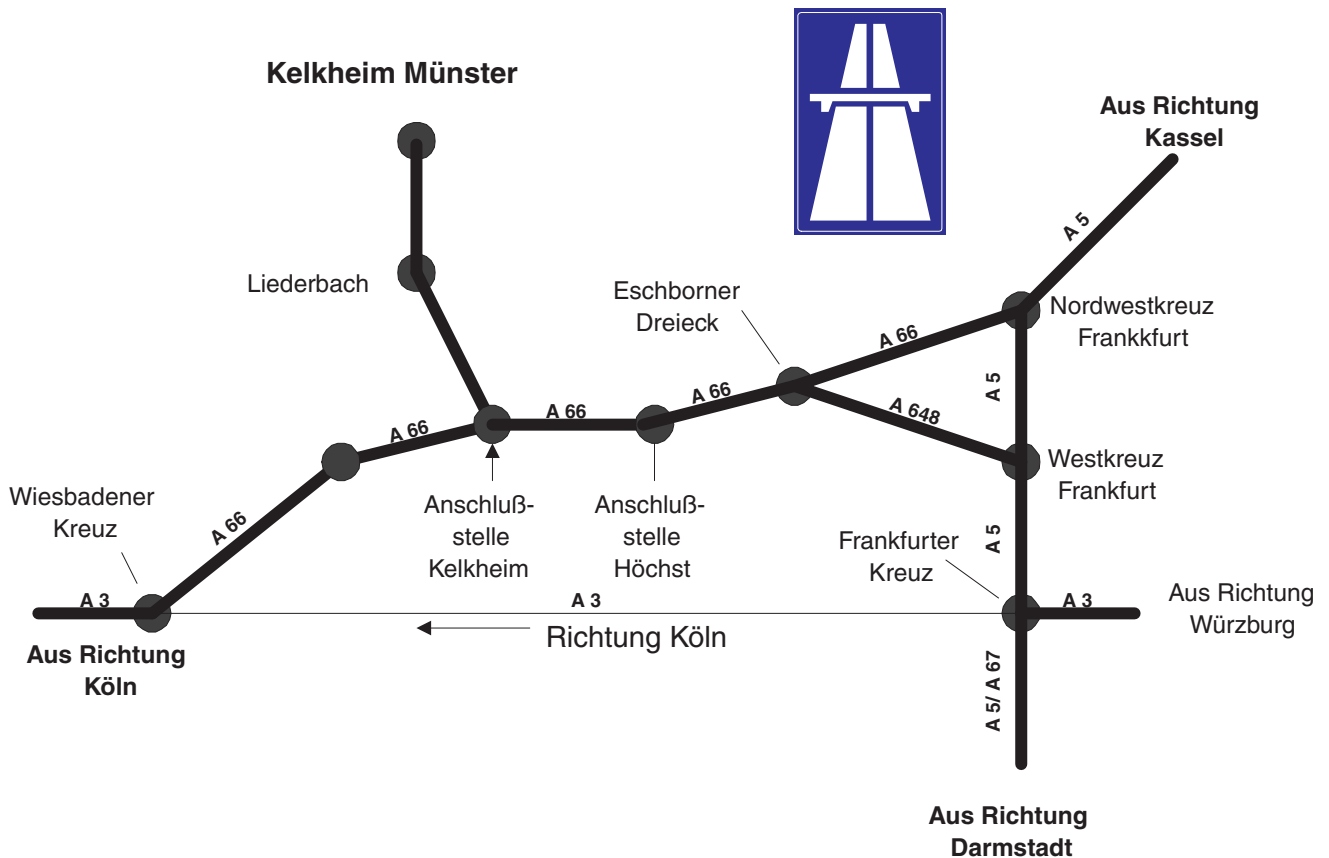

Aus Norden und Osten

Sie erreichen uns aus Norden über die BAB A 5 bis Nordwestkreuz Frankfurt auf die BAB A 66
Richtung Wiesbaden/ Mainz

Aus Süden

BAB A 5/A 3 über das Frankfurter Kreuz **Richtung Kassel**, BAB A 5 bis Westkreuz Frankfurt,
dann auf die BAB 648 **Richtung Wiesbaden/Mainz**, ab Eschborner Dreieck die BAB 66
Richtung Wiesbaden/Mainz

Aus Westen

Die BAB A 3 bis Wiesbadener Kreuz auf die BAB 66 **Richtung Frankfurt**, Abfahrt Höchst und
gleich wieder in **entgegengesetzter Richtung** auf die BAB 66 **Richtung Wiesbaden/Mainz**

MKV GmbH Kunststoffgranulate
Siemensstraße 5
65779 Kelkheim

Telefon 06195 / 99 00 - 0
Telefax 06195 / 99 00 - 33
Email info@mkv-kunststoff.com
Internet www.mkv-kunststoff.com

Von der BAB 66 Richtung Wiesbaden, Ausfahrt Kelkheim/Liederbach/Jahrhunderthalle.

Der Beschilderung Kelkheim folgen (durch Liederbach fahren). An der ersten Ampel nach dem Ortsschild Kelkheim links (Tengelmann/Citroën-Händler an der Ecke).

An der nächsten Ampel geradeaus und unter der Brücke durchfahren. An der folgenden Kreuzung links in die Industrie-straße (Gewerbegebiet / Fa. Rothenberger). Nach dem Opel-Händler (auf der linken Seite) an der nächsten Kreuzung links in die Siemensstraße. Vor dem Bahnübergang auf der rechten Seite befindet sich die **MKV GmbH**.