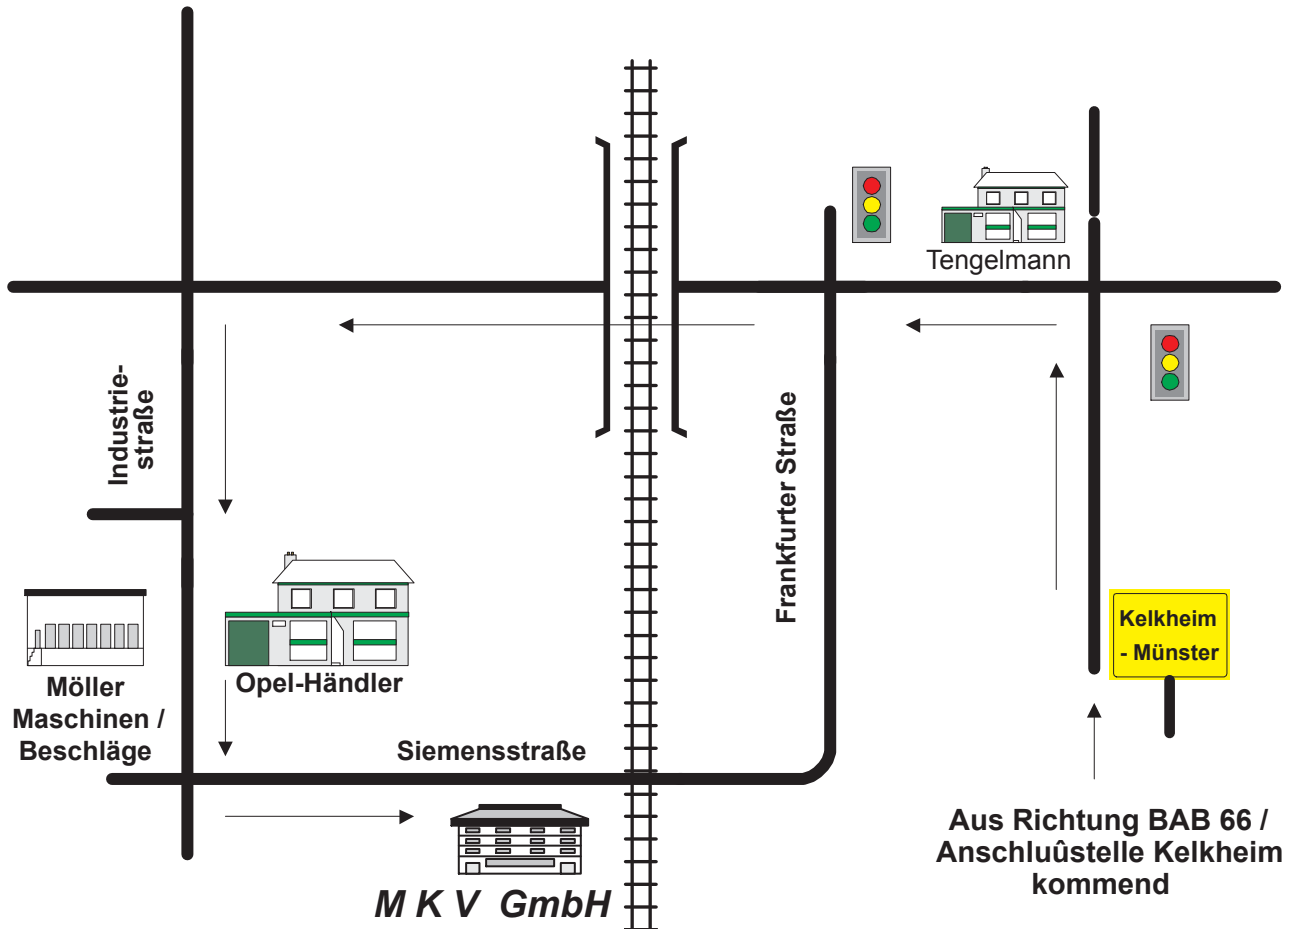

Aus Norden und Osten

Sie erreichen uns aus Norden über die BAB A 5 bis Nordwestkreuz Frankfurt auf die BAB A 66
Richtung Wiesbaden/ Mainz

Aus Süden

BAB A 5/A 3 über das Frankfurter Kreuz **Richtung Kassel**, BAB A 5 bis Westkreuz Frankfurt,
dann auf die BAB 648 **Richtung Wiesbaden/Mainz**, ab Eschborner Dreieck die BAB 66
Richtung Wiesbaden/Mainz

Aus Westen

Die BAB A 3 bis Wiesbadener Kreuz auf die BAB 66 **Richtung Frankfurt**, Abfahrt Höchst und
gleich wieder in **entgegengesetzter Richtung** auf die BAB 66 **Richtung Wiesbaden/Mainz**

MKV GmbH Kunststoffgranulate
Siemensstraße 5
65779 Kelkheim

Telefon 06195 / 99 00 - 0
Telefax 06195 / 99 00 - 33
Email info@mkv-kunststoff.com
Internet www.mkv-kunststoff.com

Von der BAB 66 Richtung Wiesbaden, Ausfahrt Kelkheim/Liederbach/Jahrhunderthalle.

Der Beschilderung Kelkheim folgen (durch Liederbach fahren). An der ersten Ampel nach dem Ortsschild Kelkheim links (Tengelmann/Citroën-Händler an der Ecke).

An der nächsten Ampel geradeaus und unter der Brücke durchfahren. An der folgenden Kreuzung links in die Industrie-straße (Gewerbegebiet / Fa. Rothenberger). Nach dem Opel-Händler (auf der linken Seite) an der nächsten Kreuzung links in die Siemensstraße. Vor dem Bahnübergang auf der rechten Seite befindet sich die **MKV GmbH**.